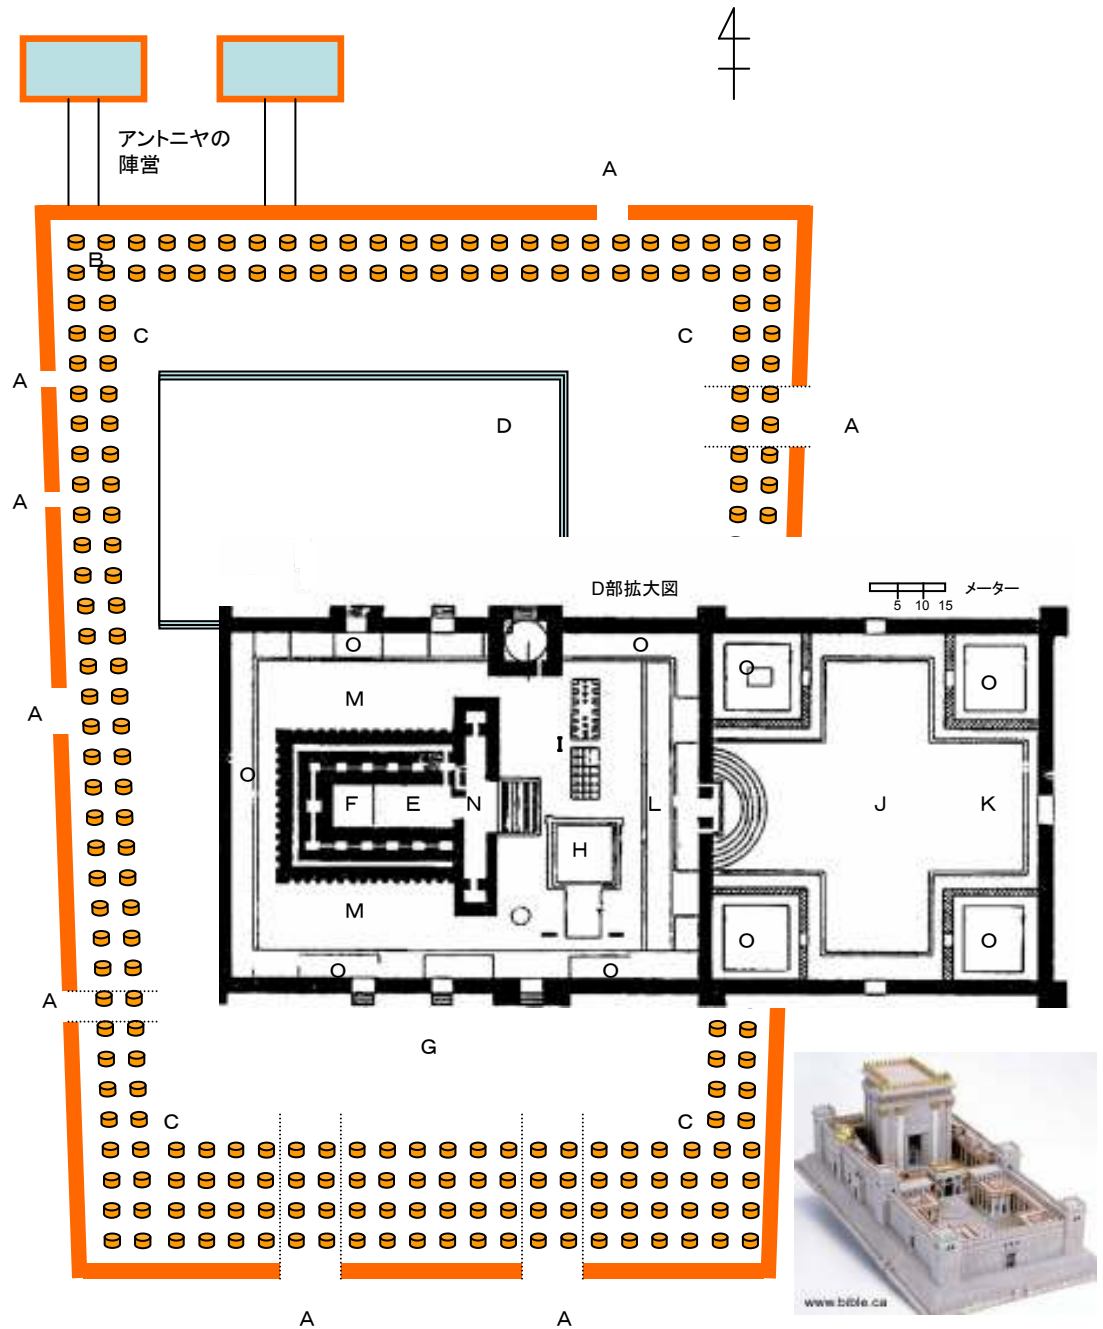

エルサレムの神殿図 (黒崎註解書の図を元に編者作成)

- A 門
- B アントニヤの陣営に登る階段
- C コリント式の柱を有する廊、此処にて両替や売買が行われた
- D 内庭、之より以内には異邦人は入る事が出来ず、入る者は殺される
- E 聖所、其処の七つの燈台、香壇、供のパンの台等あり
- F 至聖所、大祭司のみ年に一度入る事を得、聖所にも至聖所にも入り口に幕あり
- G 外庭、此処には異邦人も入る事を得
- H 燔祭の台
- I 屠場
- J 婦人の庭、その周囲の廊には賽銭箱あり

- K 婦人の庭への入り口、美しの門(使3:2)
- L 男子の庭
- M 祭司の庭
- N 宮の前殿
- O 室