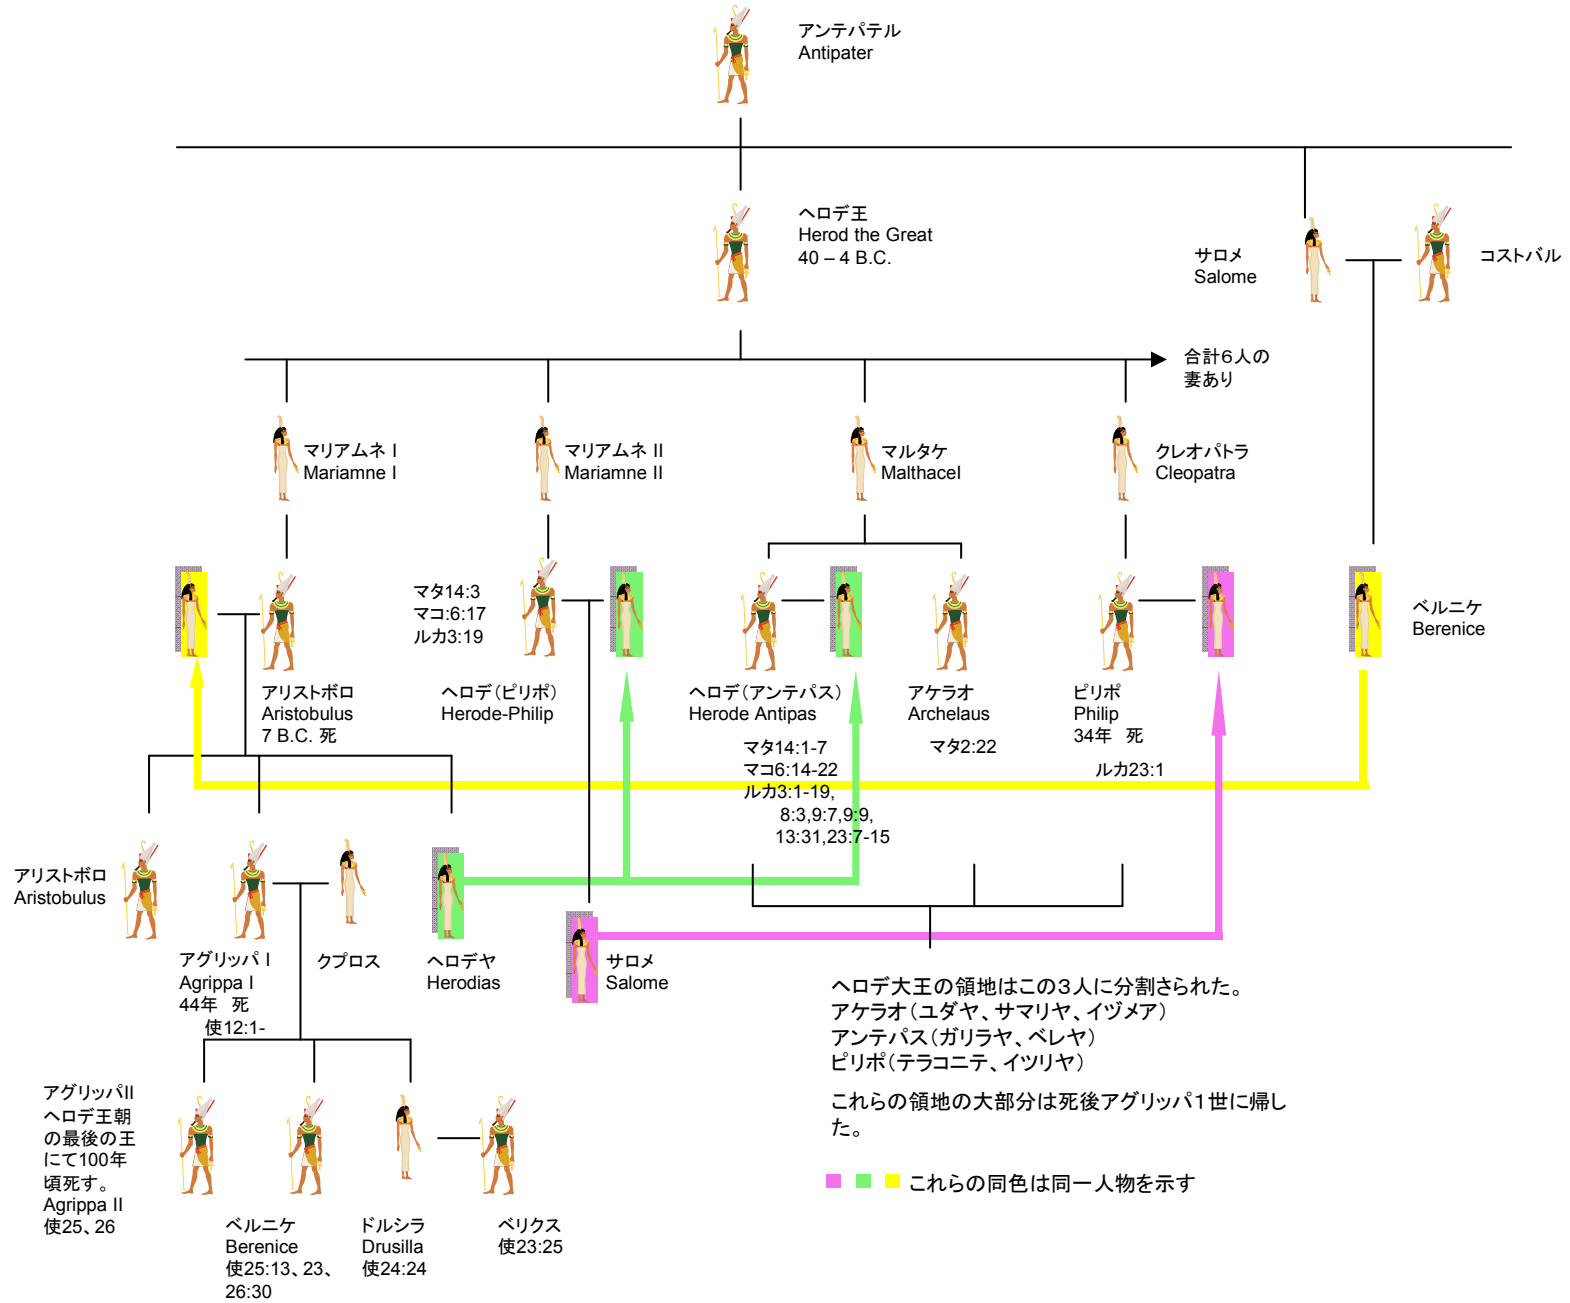

# ヘロデ王朝の系図(註解原本の図を元に作成)

\*男女の区別を明確にするために2種類のイラストを用いた。なお衣装は当時の実際のものを反映したものではない。